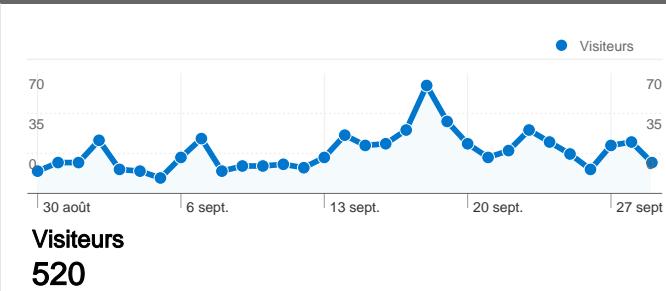

## Fréquentation du site

**1 035** Visites

**62,51 %** Taux de rebond

**3 263** Pages vues

**00:07:21** Temps moyen passé sur le site

**3,15** Pages par visite

**44,25 %** Nouvelles visites (en %)

## Vue d'ensemble des visiteurs

## 520 internautes ont visité ce site.

1 035 Visites

520 Visiteurs uniques absolus

3 263 Pages vues

3,15 Nombre moyen de pages vues

00:07:21 Temps passé sur le site

62,51 % Taux de rebond

44,25 % Nouvelles visites

## Principales sources de trafic

Sources	Visites	Visites (en %)	Mots clés	Visites	Visites (en %)
(direct) ((none))	380	36,71 %	selfworld	89	28,53 %
google (organic)	291	28,12 %	selfworld.org	83	26,60 %
facebook.com (referral)	77	7,44 %	compagnie transitscape	27	8,65 %
incident.net (referral)	40	3,86 %	selfword	12	3,85 %
lesamisdu7.com (referral)	29	2,80 %	selfworld.net	6	1,92 %