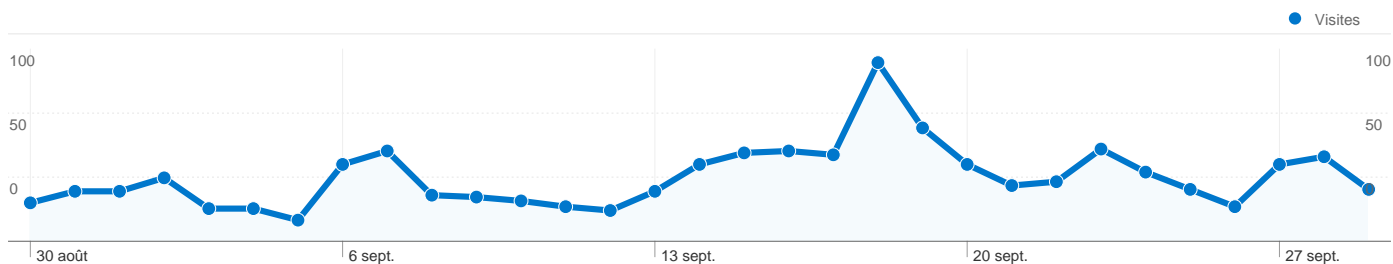

Au total, 1 035 visites ont été générées sur l'ensemble des sources de trafic.

36,71 % Trafic direct

33,14 % Sites de référence

30,14 % Moteurs de recherche

- **Accès directs**
  380,00 (36,71 %)
- **Sites référents**
  343,00 (33,14 %)
- **Moteurs de recherche**
  312,00 (30,14 %)

Principales sources de trafic

Sources	Visites	Visites (en %)	Mots clés	Visites	Visites (en %)
(direct) ((none))	380	36,71 %	selfworld	89	28,53 %
google (organic)	291	28,12 %	selfworld.org	83	26,60 %
facebook.com (referral)	77	7,44 %	compagnie transitscape	27	8,65 %
incident.net (referral)	40	3,86 %	selfword	12	3,85 %
lesamisdu7.com (referral)	29	2,80 %	selfworld.net	6	1,92 %