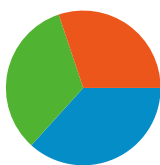

Vue d'ensemble des sources de trafic

- **Accès directs**
  380,00 (36,71 %)
- **Sites référents**
  343,00 (33,14 %)
- **Moteurs de recherche**
  312,00 (30,14 %)

Vue d'ensemble du contenu

Pages	Pages vues	Pages vues (en %)
/	950	29,11 %
/room_events/28	156	4,78 %
/event_show/213	151	4,63 %
/room_medias/28	138	4,23 %
/event_show/220	132	4,05 %