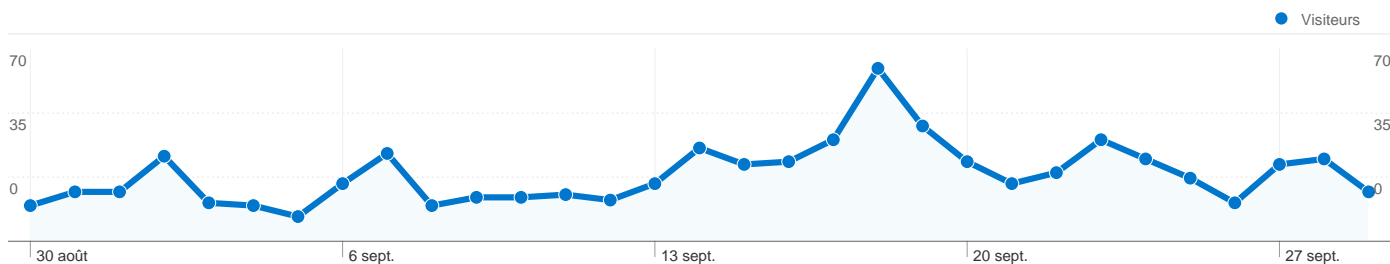

## Vue d'ensemble des visiteurs

## Synthèse géographique

## Vue d'ensemble des sources de trafic

- **Accès directs**  
380,00 (36,71 %)
- **Sites référents**  
343,00 (33,14 %)
- **Moteurs de recherche**  
312,00 (30,14 %)

## Vue d'ensemble du contenu

Pages	Pages vues	Pages vues (en %)
/	950	29,11 %
/room_events/28	156	4,78 %
/event_show/213	151	4,63 %
/room_medias/28	138	4,23 %
/event_show/220	132	4,05 %