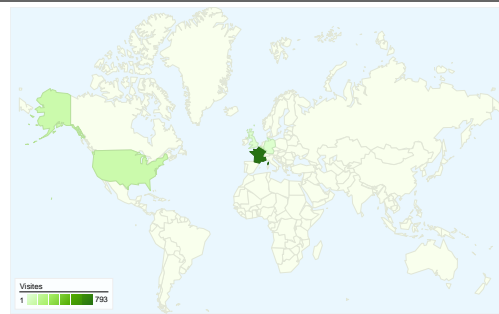

## Vue d'ensemble des visiteurs

## Synthèse géographique

## Principales sources de trafic

Sources	Visites	Visites (en %)	Mots clés	Visites	Visites (en %)
(direct) ((none))	380	36,71 %	selfworld	89	28,53 %
google (organic)	291	28,12 %	selfworld.org	83	26,60 %
facebook.com (referral)	77	7,44 %	compagnie transitscape	27	8,65 %
incident.net (referral)	40	3,86 %	selfword	12	3,85 %
lesamisdu7.com (referral)	29	2,80 %	selfworld.net	6	1,92 %

## 1 035 visite(s) provenant de 36 pays/territoires