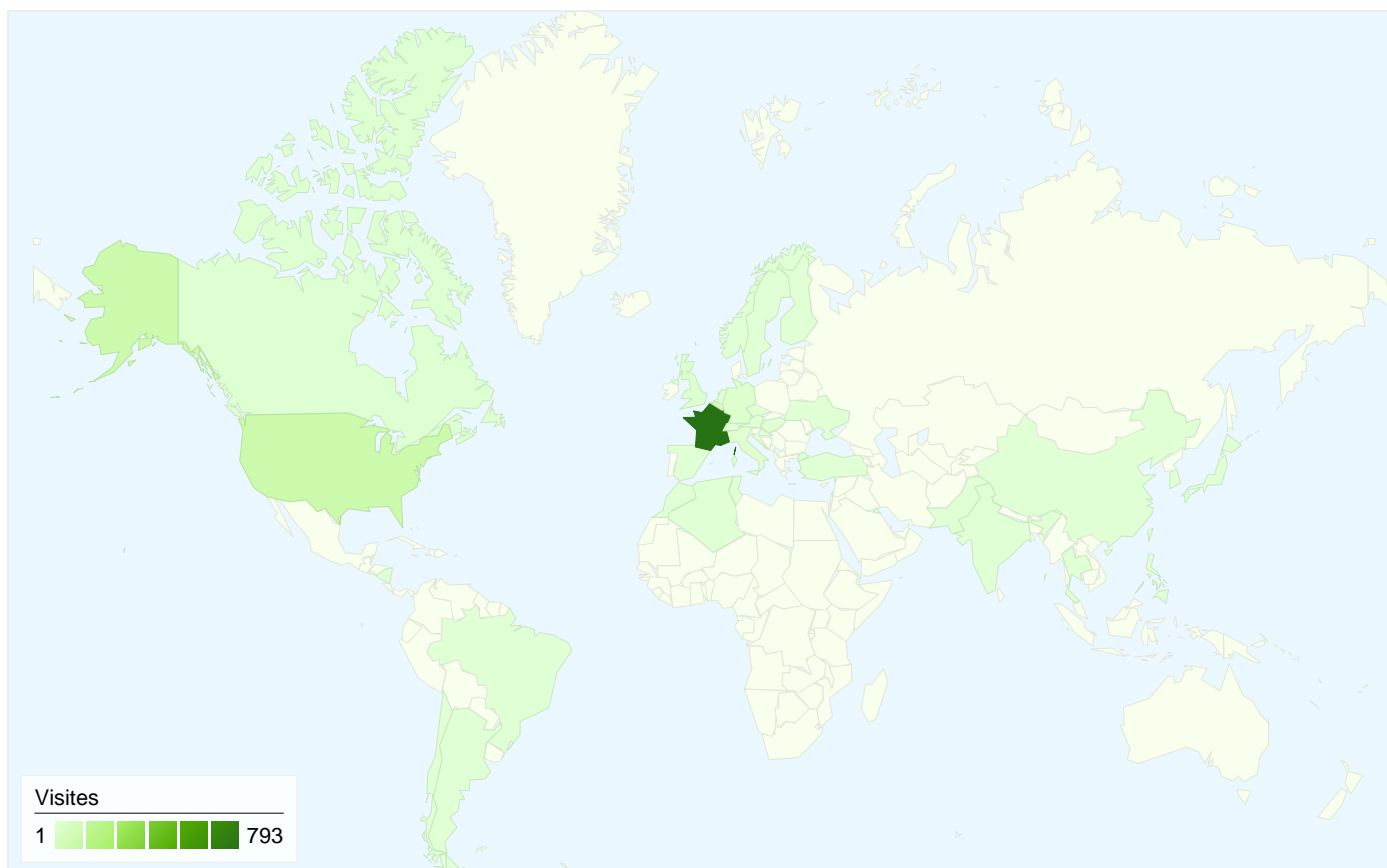

## 520 internautes ont visité ce site.

1 035 Visites

520 Visiteurs uniques absolus

3 263 Pages vues

3,15 Nombre moyen de pages vues

00:07:21 Temps passé sur le site

62,51 % Taux de rebond

44,25 % Nouvelles visites

**Au total, 1 035 visites ont été générées sur l'ensemble des sources de trafic.**

 **36,71 %** Trafic direct

 **33,14 %** Sites de référence

 **30,14 %** Moteurs de recherche

- **Accès directs**  
380,00 (36,71 %)
- **Sites référents**  
343,00 (33,14 %)
- **Moteurs de recherche**  
312,00 (30,14 %)

## Principales sources de trafic

Sources	Visites	Visites (en %)	Mots clés	Visites	Visites (en %)
(direct) ((none))	380	36,71 %	selfworld	89	28,53 %
google (organic)	291	28,12 %	selfworld.org	83	26,60 %
facebook.com (referral)	77	7,44 %	compagnie transitscape	27	8,65 %
incident.net (referral)	40	3,86 %	selfword	12	3,85 %
lesamisdu7.com (referral)	29	2,80 %	selfworld.net	6	1,92 %

## 1 035 visite(s) provenant de 36 pays/territoires