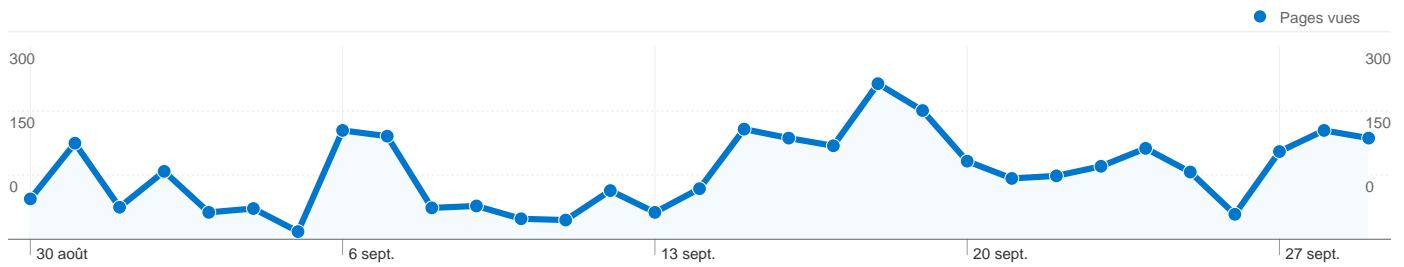

Au total, les pages de ce site ont été consultées 3 263 fois.

3 263 Pages vues

2 038 Consultations uniques

62,51 % Taux de rebond

Pages les plus consultées

Pages	Pages vues	Pages vues (en %)
/	950	29,11 %
/room_events/28	156	4,78 %
/event_show/213	151	4,63 %
/room_medias/28	138	4,23 %
/event_show/220	132	4,05 %